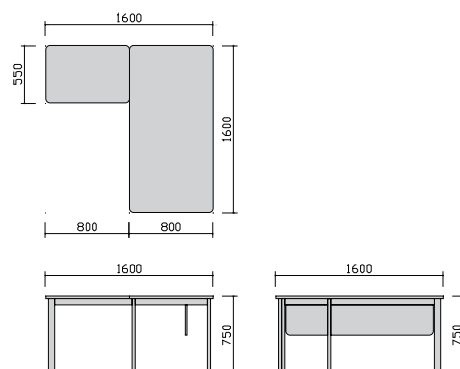

Конференц-стол Т.а.160.160.75
Conference table

Шкаф С.100.35.250
Cabinet

Конференц-стол Т.а.160.160.75 Шкаф С.100.35.250
Conference table Cabinet

Столы
Tables

T.140.80.75

T.160.80.75

T.180.80.75

T.180.90.75

T.200.90.75

Столы с тумбой
Tables with pedestals

T.p.200.90.75

Столы угловые
Asymmetrical tables

T.a.145.145.75

T.a.165.165.75

T.a.160.160.75

Рабочие станции
Workstations

Ws.280.162.115

Ws.280.162.115

Конференц-столы
Conference tables

C.f.275.120.75

C.f.288.130.75

C.f.418.130.75

C.f.483.130.75

Контейнеры
Pedestals