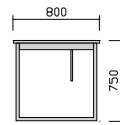

Стеллаж В.177.35.223
Bookcase

Рабочая станция W.s.280.160.75
Workstation

Контейнеры: P.42.60.65, P60.50.75
Pedestals

Стеллаж B.177.35.223
Bookcase

Стол с тумбой Т.р.200.90.75
Table with pedestal

Шкаф С.о.180.35.113
Cabinet

Конференц-стол Т.а.160.160.75
Conference table

Шкаф С.100.35.250
Cabinet

Конференц-стол Т.а.160.160.75 Шкаф С.100.35.250
Conference table Cabinet

Столы
Tables

T.140.80.75

T.160.80.75

T.180.80.75

T.180.90.75