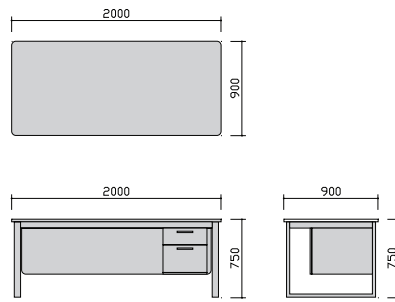

Столы с тумбой
Tables with pedestals

Столы угловые
Asymmetrical tables