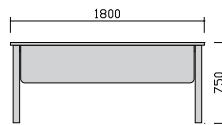

Конференц-стол Т.а.160.160.75
Conference table

Шкаф С.100.35.250
Cabinet

Конференц-стол Т.а.160.160.75 Шкаф С.100.35.250
Conference table Cabinet

Столы
Tables

T.140.80.75

T.160.80.75

T.180.80.75

T.180.90.75