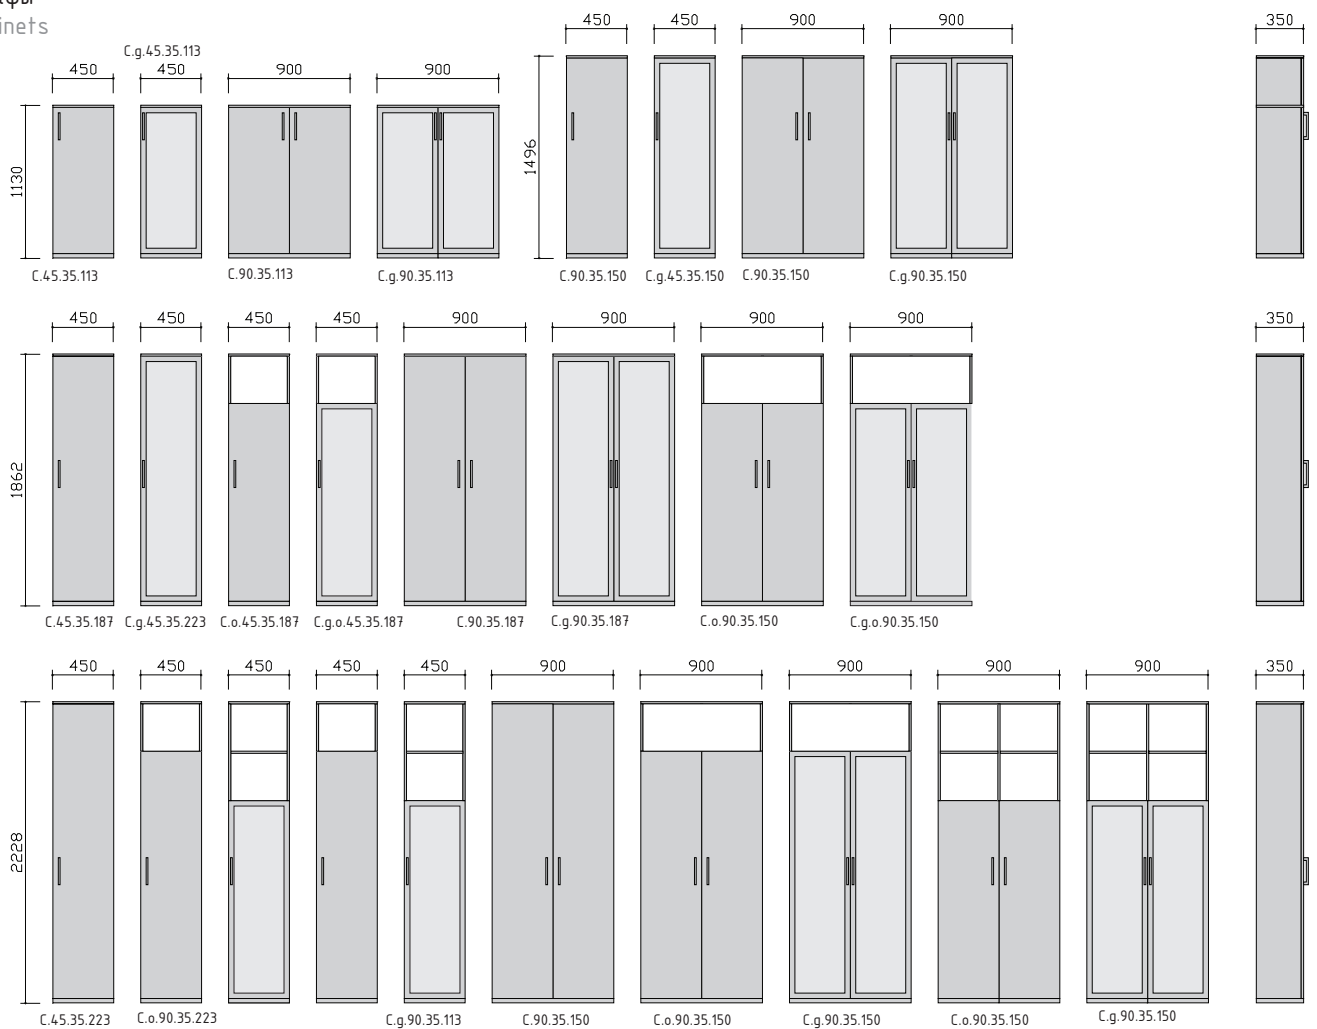

Квад

Система офисной мебели

Стол Т.160.80.75 Контейнеры: Р.42.60.60, Р.26.50.65, Р.42.50.109 Шкафы: С.г.90.35.187
Table Pedestals Cabinets

Грамотно организованное рабочее пространство повышает эффективность работы команды или индивидуума и, в итоге, положительно сказывается на ее результатах. Интерьер офиса компании является неотъемлемой частью ее имиджа. Представленная вашему вниманию серия мебели для офиса «Квад» содержит все необходимые элементы для построения целостного, стильного, современного офисного пространства для творческой и продуктивной работы. Сочетая в себе: гибкость в построении среды, лаконичный и стильный дизайн, долговечность, продуманные детали, - в разумной ценовой категории.

P.26.50.65

P.42.60.60

P.42.50.65

P.67.50.62

P.85.50.62

P.120.50.62

P.60.50.75

P.42.50.109

Стеллажи
Bookcases

Шкафы
Cabinets

Шкафы Cabinets

Шкафы для одежды Wardrobes

Полки Shelves