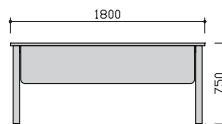

Конференц-стол Т.а.160.160.75
Conference table

Шкаф С.100.35.250
Cabinet

Конференц-стол Т.а.160.160.75 Шкаф С.100.35.250
Conference table Cabinet

Столы
Tables

T.140.80.75

T.160.80.75

T.180.80.75

T.180.90.75