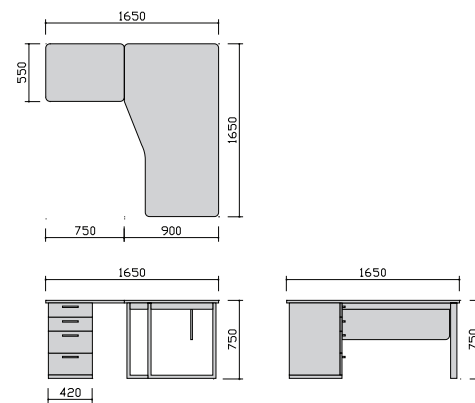

Конференц-стол Т.а.160.160.75
Conference table

Шкаф С.100.35.250
Cabinet

Конференц-стол Т.а.160.160.75 Шкаф С.100.35.250
Conference table Cabinet

Столы
Tables

T.140.80.75

T.160.80.75

T.180.80.75

T.180.90.75

T.200.90.75

Столы с тумбой
Tables with pedestals

T.p.200.90.75

Столы угловые
Asymmetrical tables

T.a.145.145.75

T.a.165.165.75

T.a.160.160.75

Рабочие станции
Workstations