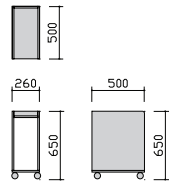

Контейнеры
Pedestals

P.42.60.60