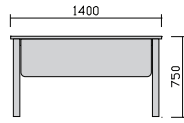

Конференц-стол Т.а.160.160.75
Conference table

Шкаф С.100.35.250
Cabinet

Конференц-стол Т.а.160.160.75 Шкаф С.100.35.250
Conference table Cabinet

Столы
Tables

T.140.80.75

T.160.80.75

T.180.80.75

T.180.90.75