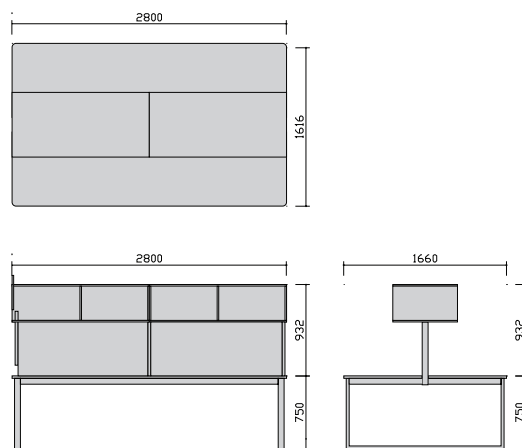

Конференц-стол Т.а.160.160.75
Conference table

Шкаф С.100.35.250
Cabinet

Конференц-стол Т.а.160.160.75 Шкаф С.100.35.250
Conference table Cabinet

Столы
Tables

T.140.80.75

T.160.80.75

T.180.80.75

T.180.90.75

T.200.90.75

Столы с тумбой
Tables with pedestals

T.p.200.90.75

Столы угловые
Asymmetrical tables

T.a.145.145.75

T.a.165.165.75

T.a.160.160.75

Рабочие станции
Workstations

Ws.280.162.115

Ws.280.162.115

Конференц-столы
Conference tables

C.f.275.120.75

C.f.288.130.75

C.f.418.130.75

C.f.483.130.75

Контейнеры
Pedestals