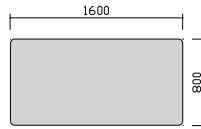

Конференц-стол Т.а.160.160.75
Conference table

Шкаф С.100.35.250
Cabinet

Конференц-стол Т.а.160.160.75 Шкаф С.100.35.250
Conference table Cabinet

Столы
Tables

T.140.80.75

T.160.80.75

T.180.80.75

T.180.90.75