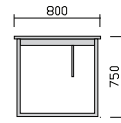

Стеллаж В.177.35.223
Bookcase

Рабочая станция W.s.280.160.75
Workstation

Контейнеры: P.42.60.65, P60.50.75
Pedestals

Стеллаж B.177.35.223
Bookcase

Стол с тумбой Т.р.200.90.75
Table with pedestal

Шкаф С.о.180.35.113
Cabinet

Конференц-стол Т.а.160.160.75
Conference table

Шкаф С.100.35.250
Cabinet

Конференц-стол Т.а.160.160.75 Шкаф С.100.35.250
Conference table Cabinet

Столы
Tables

T.140.80.75

T.160.80.75

T.180.80.75

T.180.90.75