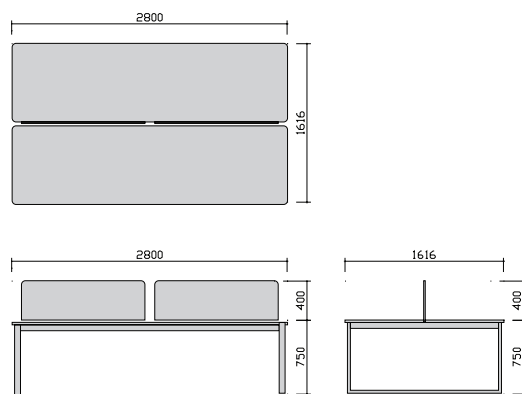

Ws.280.162.115