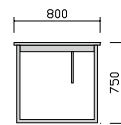

Стеллаж В.177.35.223
Bookcase

Рабочая станция W.s.280.160.75
Workstation

Контейнеры: P.42.60.65, P60.50.75
Pedestals

Стеллаж B.177.35.223
Bookcase

Стол с тумбой Т.р.200.90.75
Table with pedestal

Шкаф С.о.180.35.113
Cabinet

Конференц-стол Т.а.160.160.75
Conference table

Шкаф С.100.35.250
Cabinet

Конференц-стол Т.а.160.160.75 Шкаф С.100.35.250
Conference table Cabinet

Столы
Tables

T.140.80.75

T.160.80.75

T.180.80.75

T.180.90.75