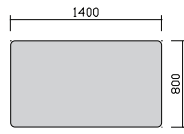

Конференц-стол Т.а.160.160.75
Conference table

Шкаф С.100.35.250
Cabinet

Конференц-стол Т.а.160.160.75 Шкаф С.100.35.250
Conference table Cabinet

Столы
Tables

T.140.80.75

T.160.80.75

T.180.80.75

T.180.90.75