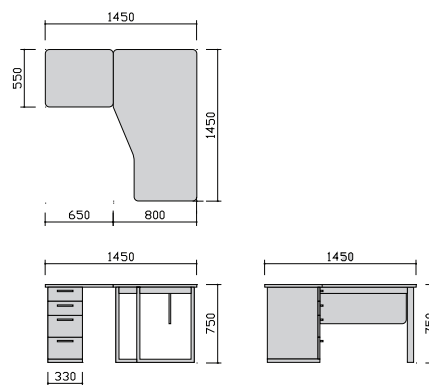

Конференц-стол Т.а.160.160.75
Conference table

Шкаф С.100.35.250
Cabinet

Конференц-стол Т.а.160.160.75 Шкаф С.100.35.250
Conference table Cabinet

Столы
Tables

T.140.80.75

T.160.80.75

T.180.80.75

T.180.90.75

T.200.90.75

Столы с тумбой
Tables with pedestals

T.p.200.90.75

Столы угловые
Asymmetrical tables

T.a.145.145.75

T.a.165.165.75

T.a.160.160.75

Рабочие станции
Workstations